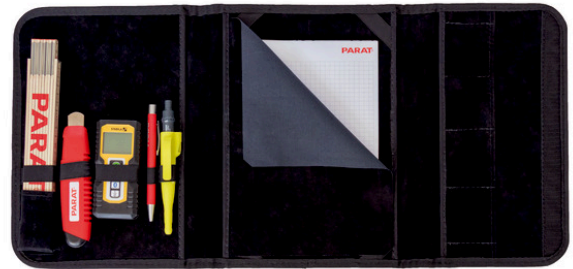

# BASIC Aufmaßmappe 10,2", bestückt

Der Begleiter für präzise Messungen und professionelle Aufmaße

Bezeichnung	BASIC Aufmaßmappe 10,2", bestückt
Artikelnummer	5650015061
GTIN / EAN	4006793003293
Zolltarifnummer	42029219
Ursprungsland	RO
Ausstattung	<ul style="list-style-type: none"><li>- außen mit Eingriffschleufe für Hand</li><li>- Innenseite links mit 5 Einsteckfächer</li><li>- Innenseite mittig mit 1x Einsteckfach f. Block oder für Tablet 10.2"</li><li>- Innenseite rechts mit 3 Visitenkartenfächern</li></ul>
Lieferumfang	<ul style="list-style-type: none"><li>- Stabila Maßgliederstab natur</li><li>- ergonomischer Cutter</li><li>- Stabila Entfernungsmessgerät LD 250 inkl. 2x AAA Batterien</li><li>- LyraDry Profi Baumarker</li><li>- Kugelschreiber rot</li><li>- DIN A5 Block</li></ul>
Innenmaße (BxTxH)	200 mm x 40 mm x 260 mm
Außenmaße (BxTxH)	220 mm x 50 mm x 280 mm
Gewicht	950 g
Material Koffer	- Industrieleder
Farbe Koffer	schwarz
Schlossart	Klettverschluss
Ordnungssysteme	Schlaufen
bis zu ... Werkzeuge verstaubar	6
Verpackungsmaße VPE (BxTxH)	245 mm x 60 mm x 340 mm
Gewicht inkl. Verpackung VPE	1,1 kg